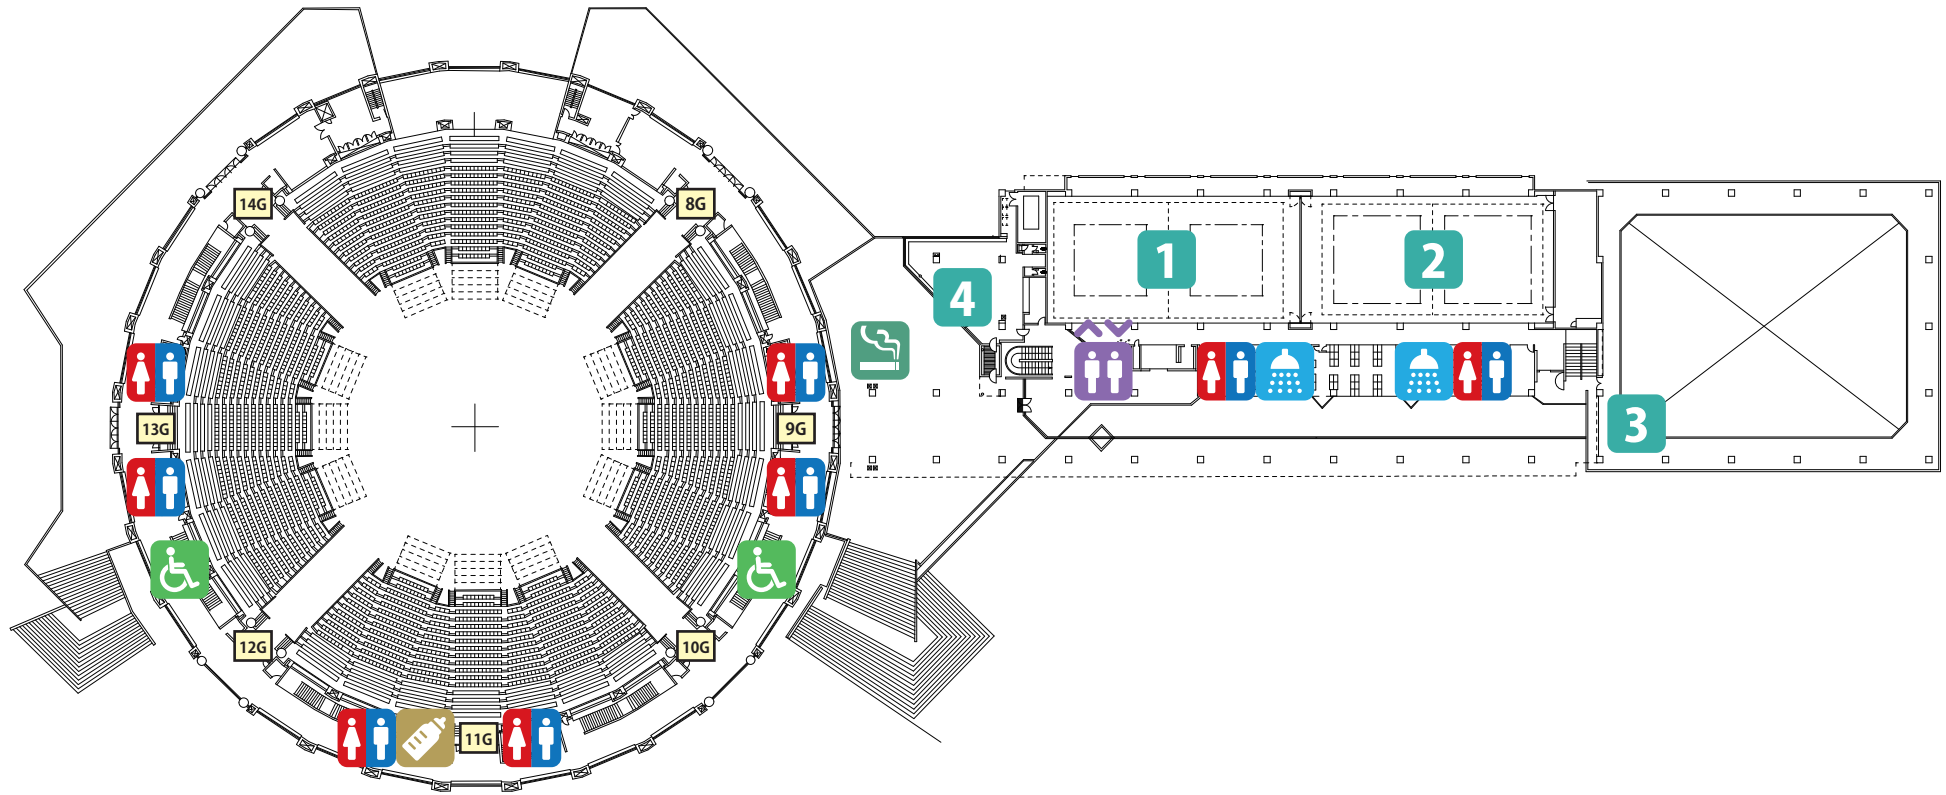

2F

1 武道場 I

2 武道場 II

3 ランニングコース

4 喫茶：アフロカフェ

 エレベーター

 トイレ

 シャワー室

 授乳室

 障がい者用トイレ

 喫煙所